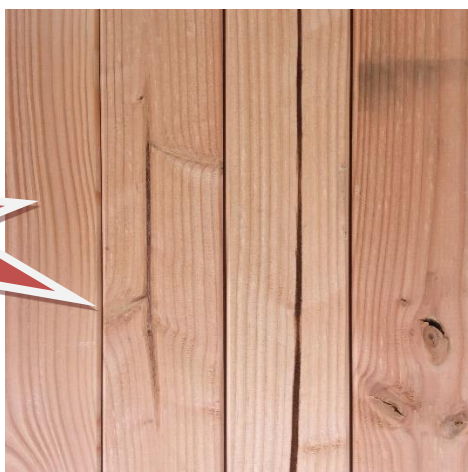

4,49€ TTC / ml

LAMES A VOLET DOUGLAS MASSIF DECLASSE

(Nœuds sautés, fentes de résine, flache de rabotage, traces de machines...)

Epaisseur : 33mm

Largeur : 90mm

Longueur : 2,50m

Lot 15 => 45 ml - Série M2039-14/250

Vendu par lot complet – dans la limite des stocks disponibles – photo non contractuelle